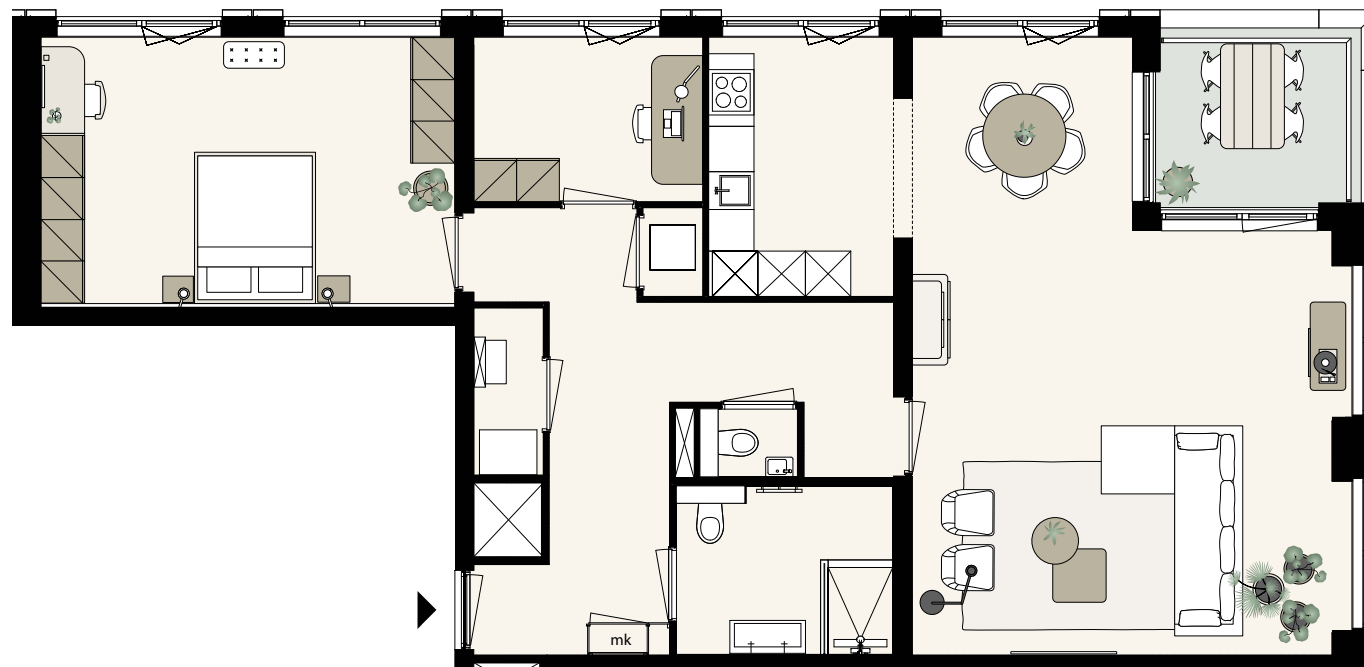

KJ

DEN HAAG

BOUWNUMMER
15.S.03

TOREN OOST
15^E VERDIEPING
TYPE W-G.02
3 KAMERS
104 m² (GBO)

⚙️ BUITENRUIMTE Z

schaal 1:100 op A4-formaat

Aan deze sfeerplattegrond kunnen geen rechten worden ontleend. In de technische tekening staat de exacte uitvoering van de keuken, de badkamer en het toilet.